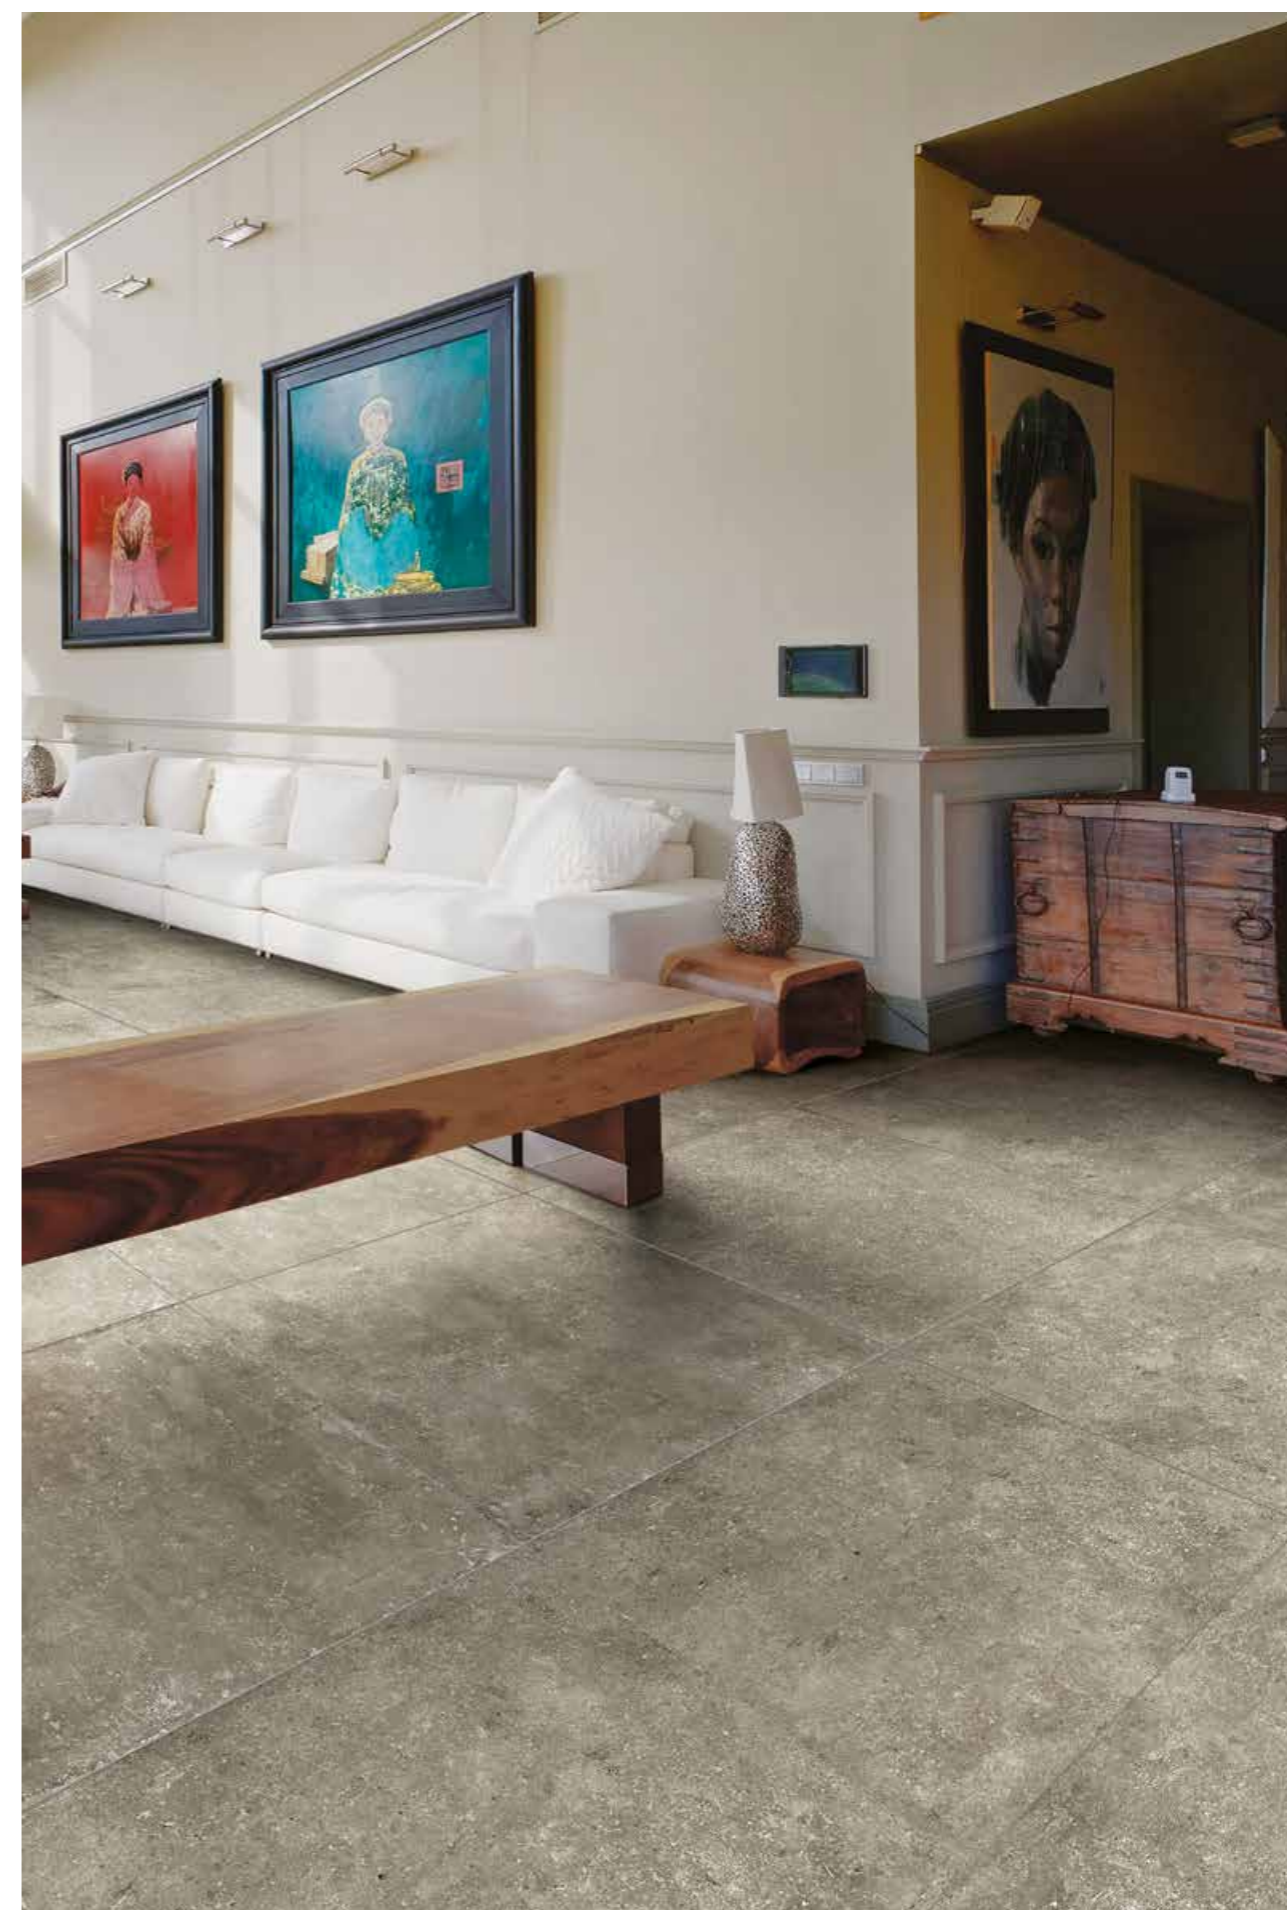

Serie **UMBRIA ANTICA** - Colore GRIGIO fondo RETTIFICATO 90x90