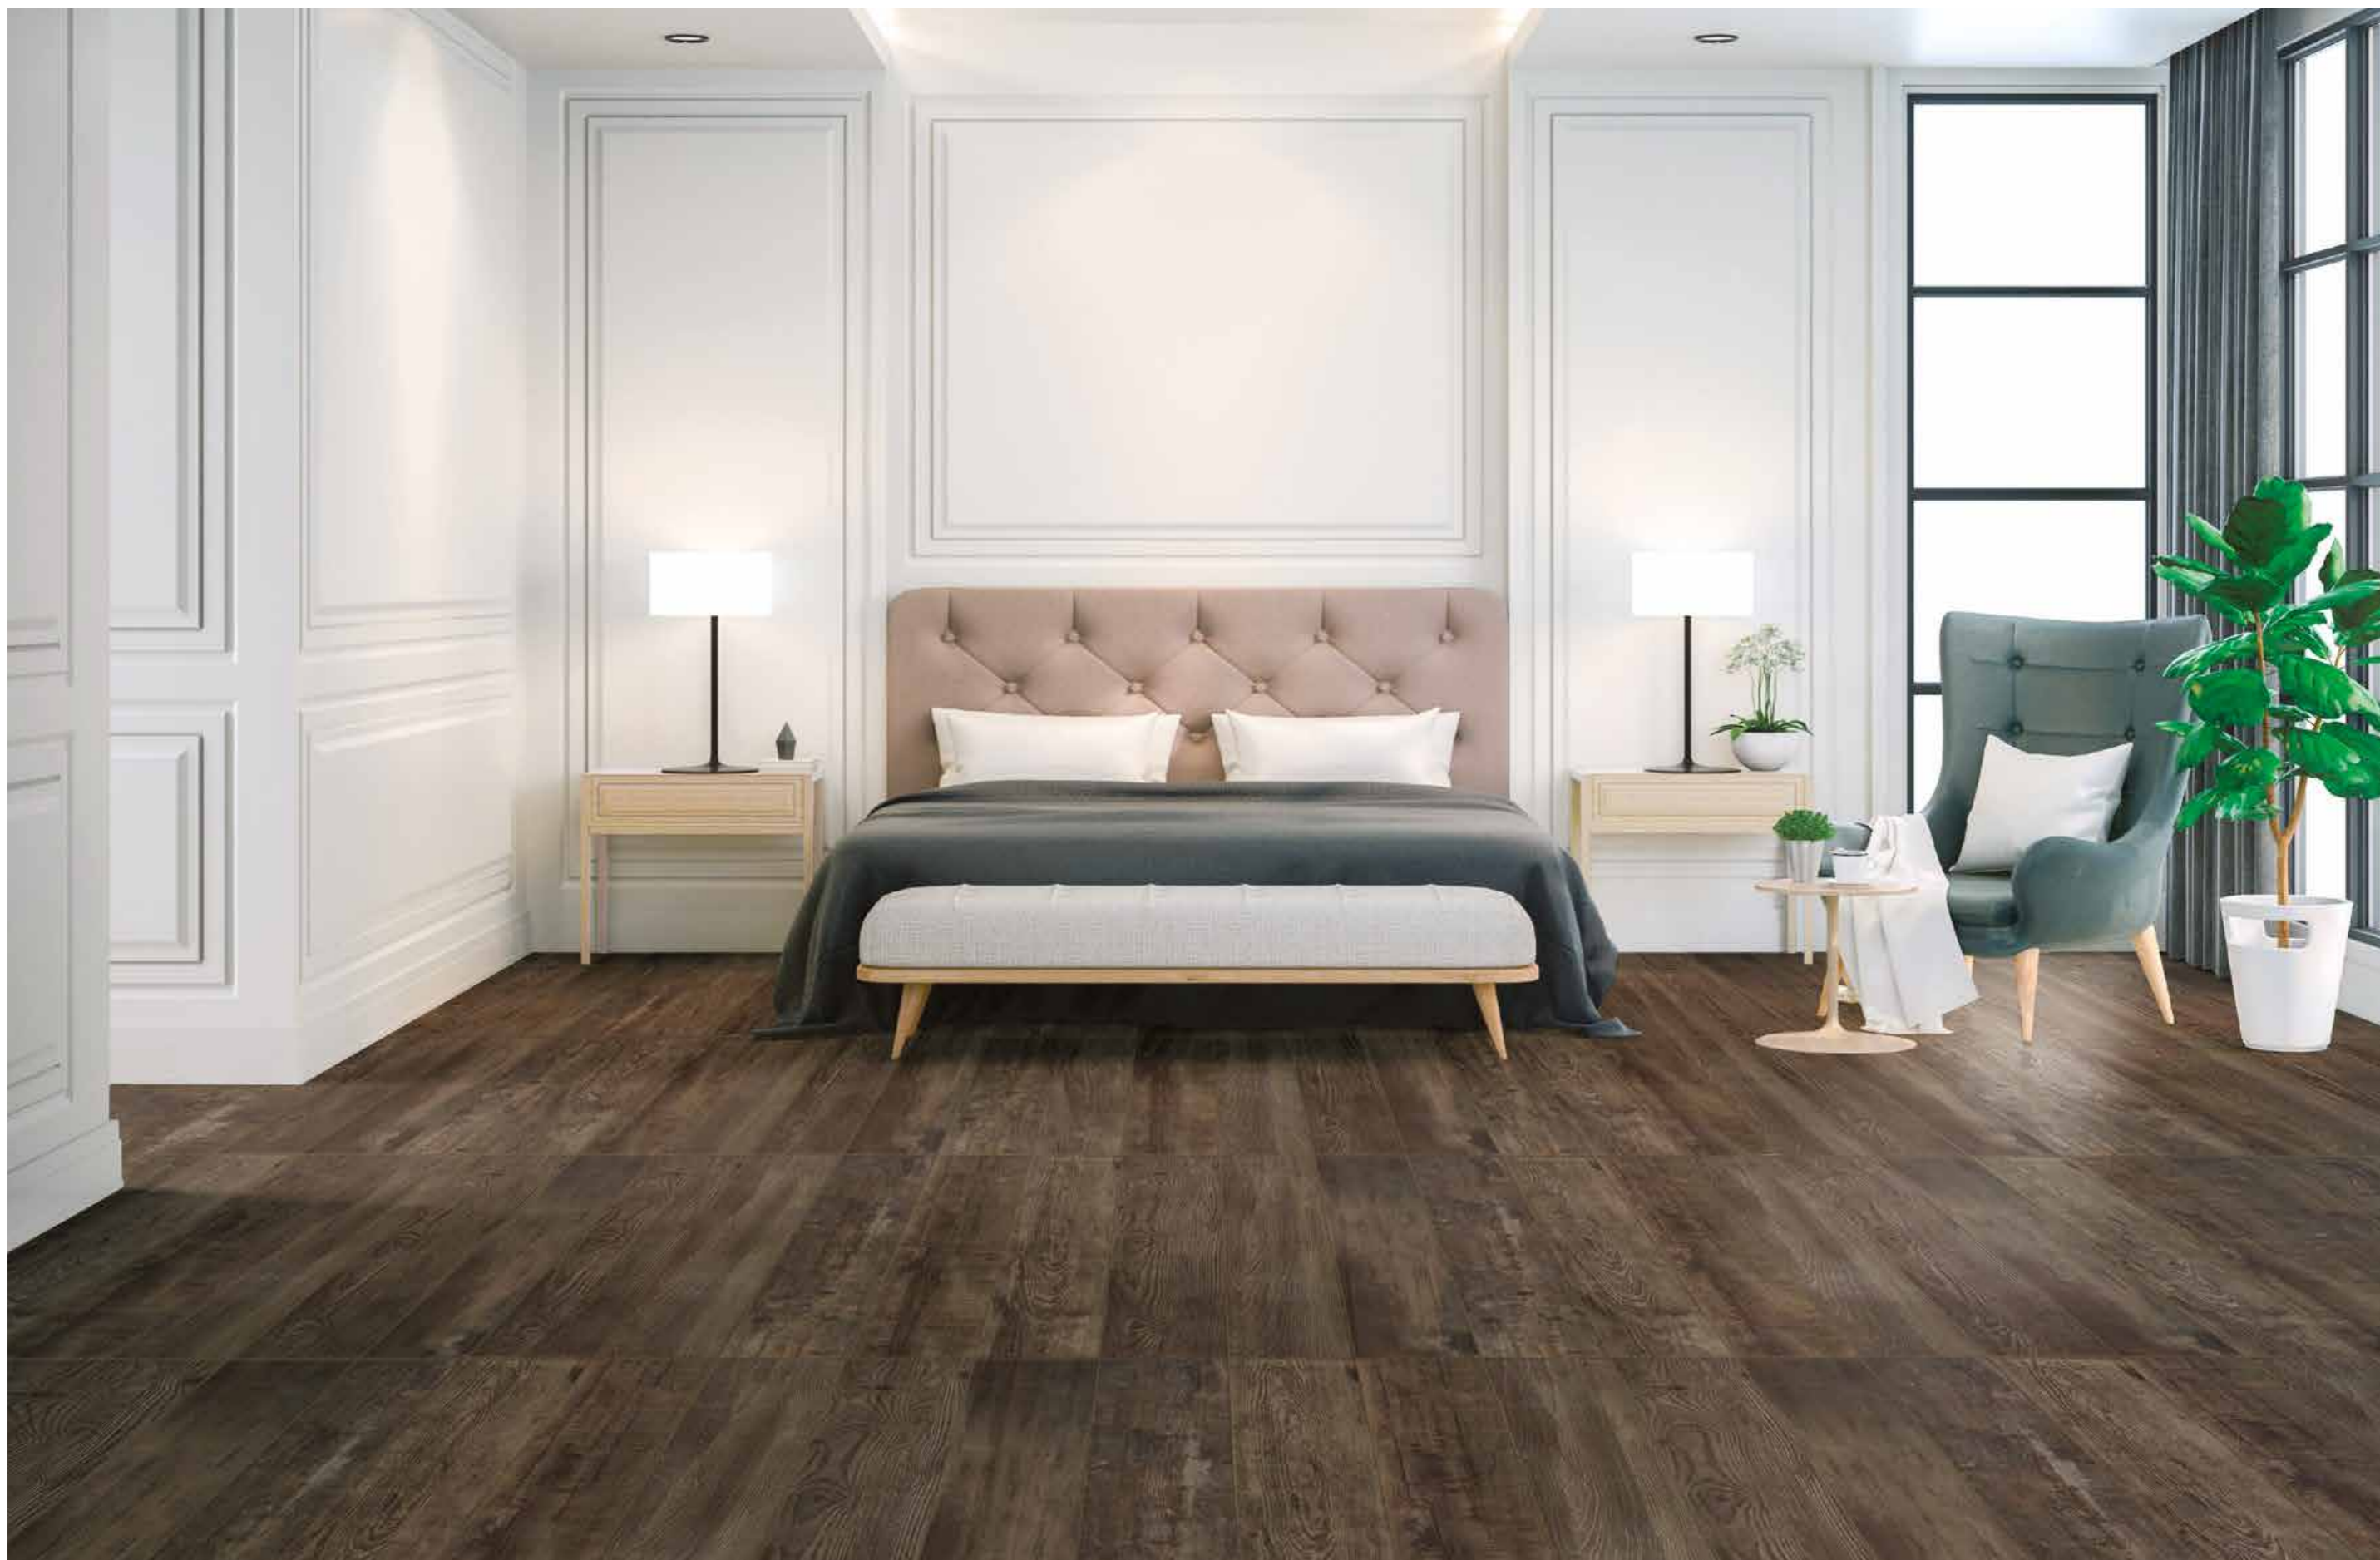

Serie **RIVAMANCINA** - Colore **TERRA** fondo rettificato 20x120