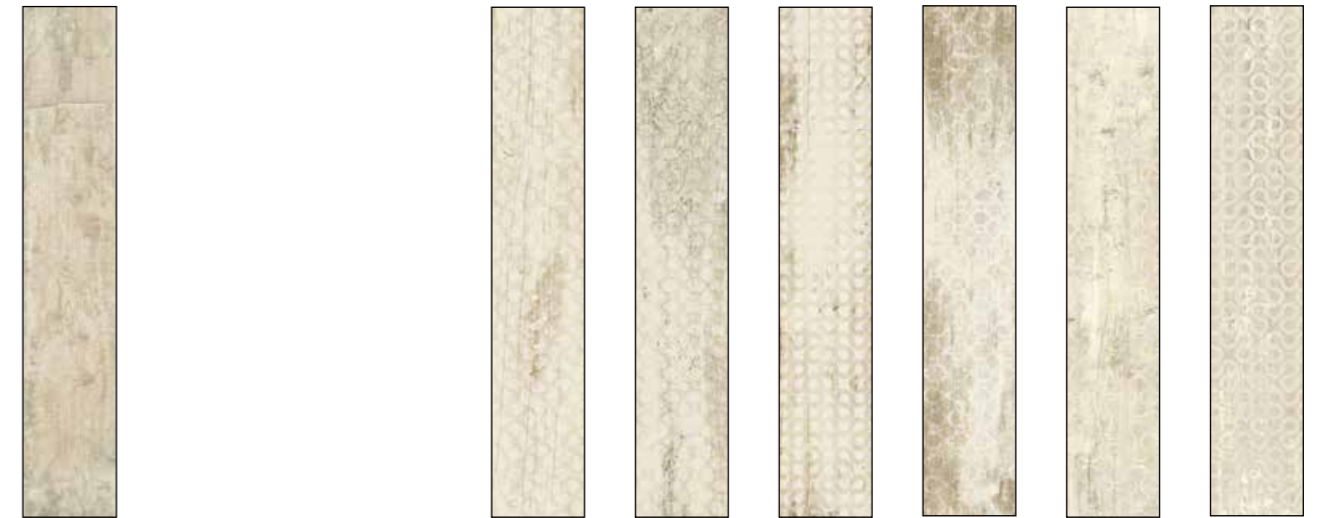

FORMATI / SIZES / FORMATS / FORMATE

10 mm

FONDO RETTIFICATO
20X120 / 7^{7/8}"X47^{1/4}"
8OF**21

DECORI MIX
20X120 / 7^{7/8}"X47^{1/4}"
8OF**2X

FORMATI / SIZES / FORMATS / FORMATE

20 mm

COLORI / COLORS CENERE_63
GRAFITE_E4
NATURALE_87

PEZZI SPECIALI / SPECIAL PIECES

10 mm

PEZZI SPECIALI / SPECIAL PIECES

20 mm